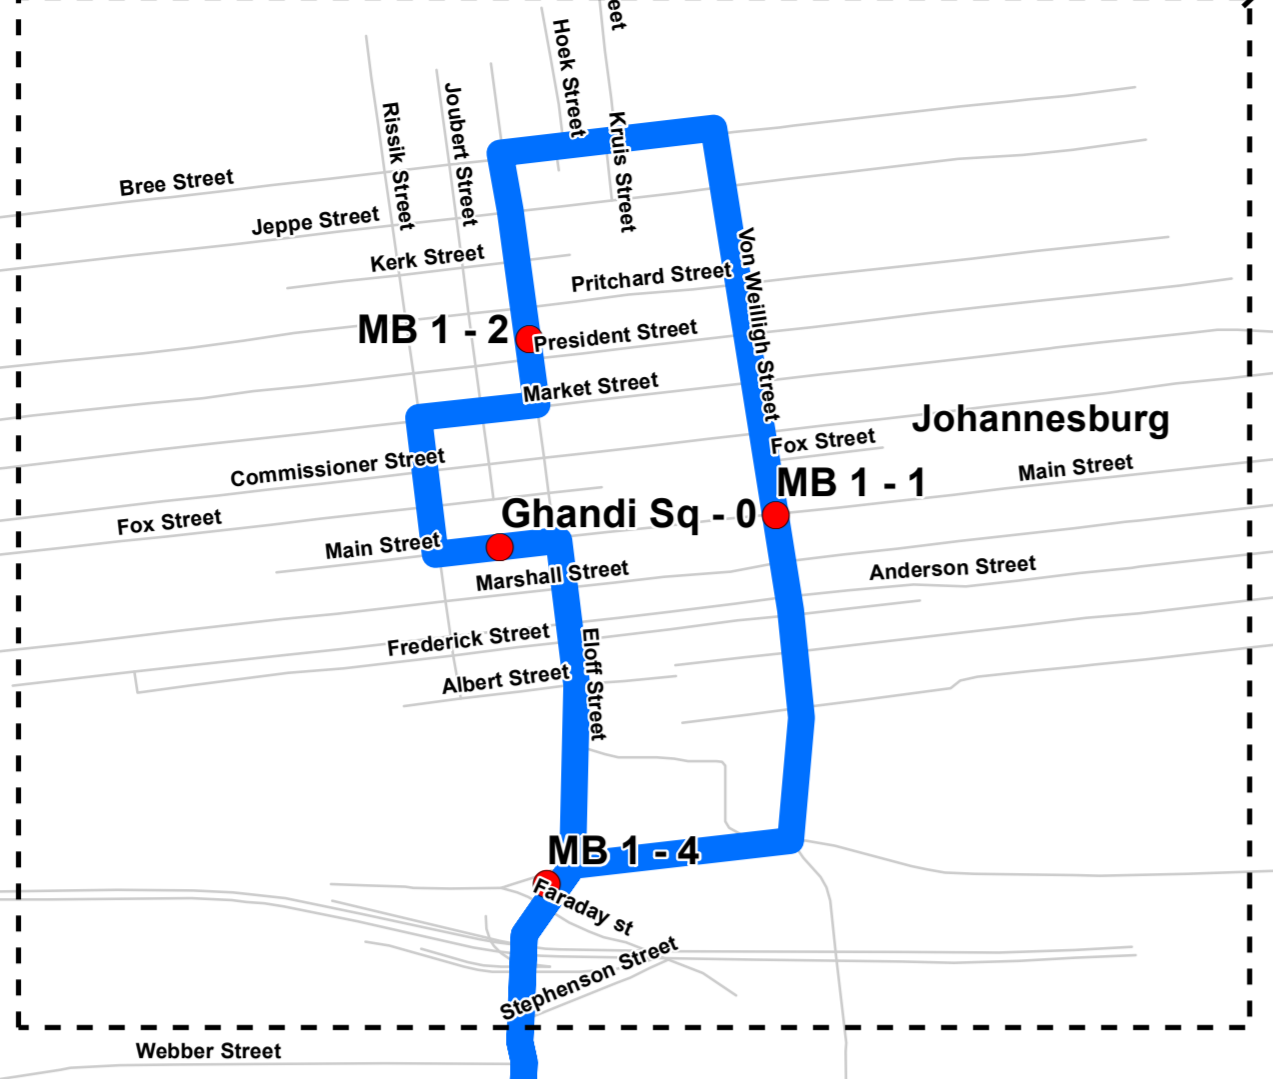

Braamfontein

Doornfontein

**CBD**

Bezuidehoutsvallei

**Legend**

- M Stop
- M 1
- City of Johannesburg