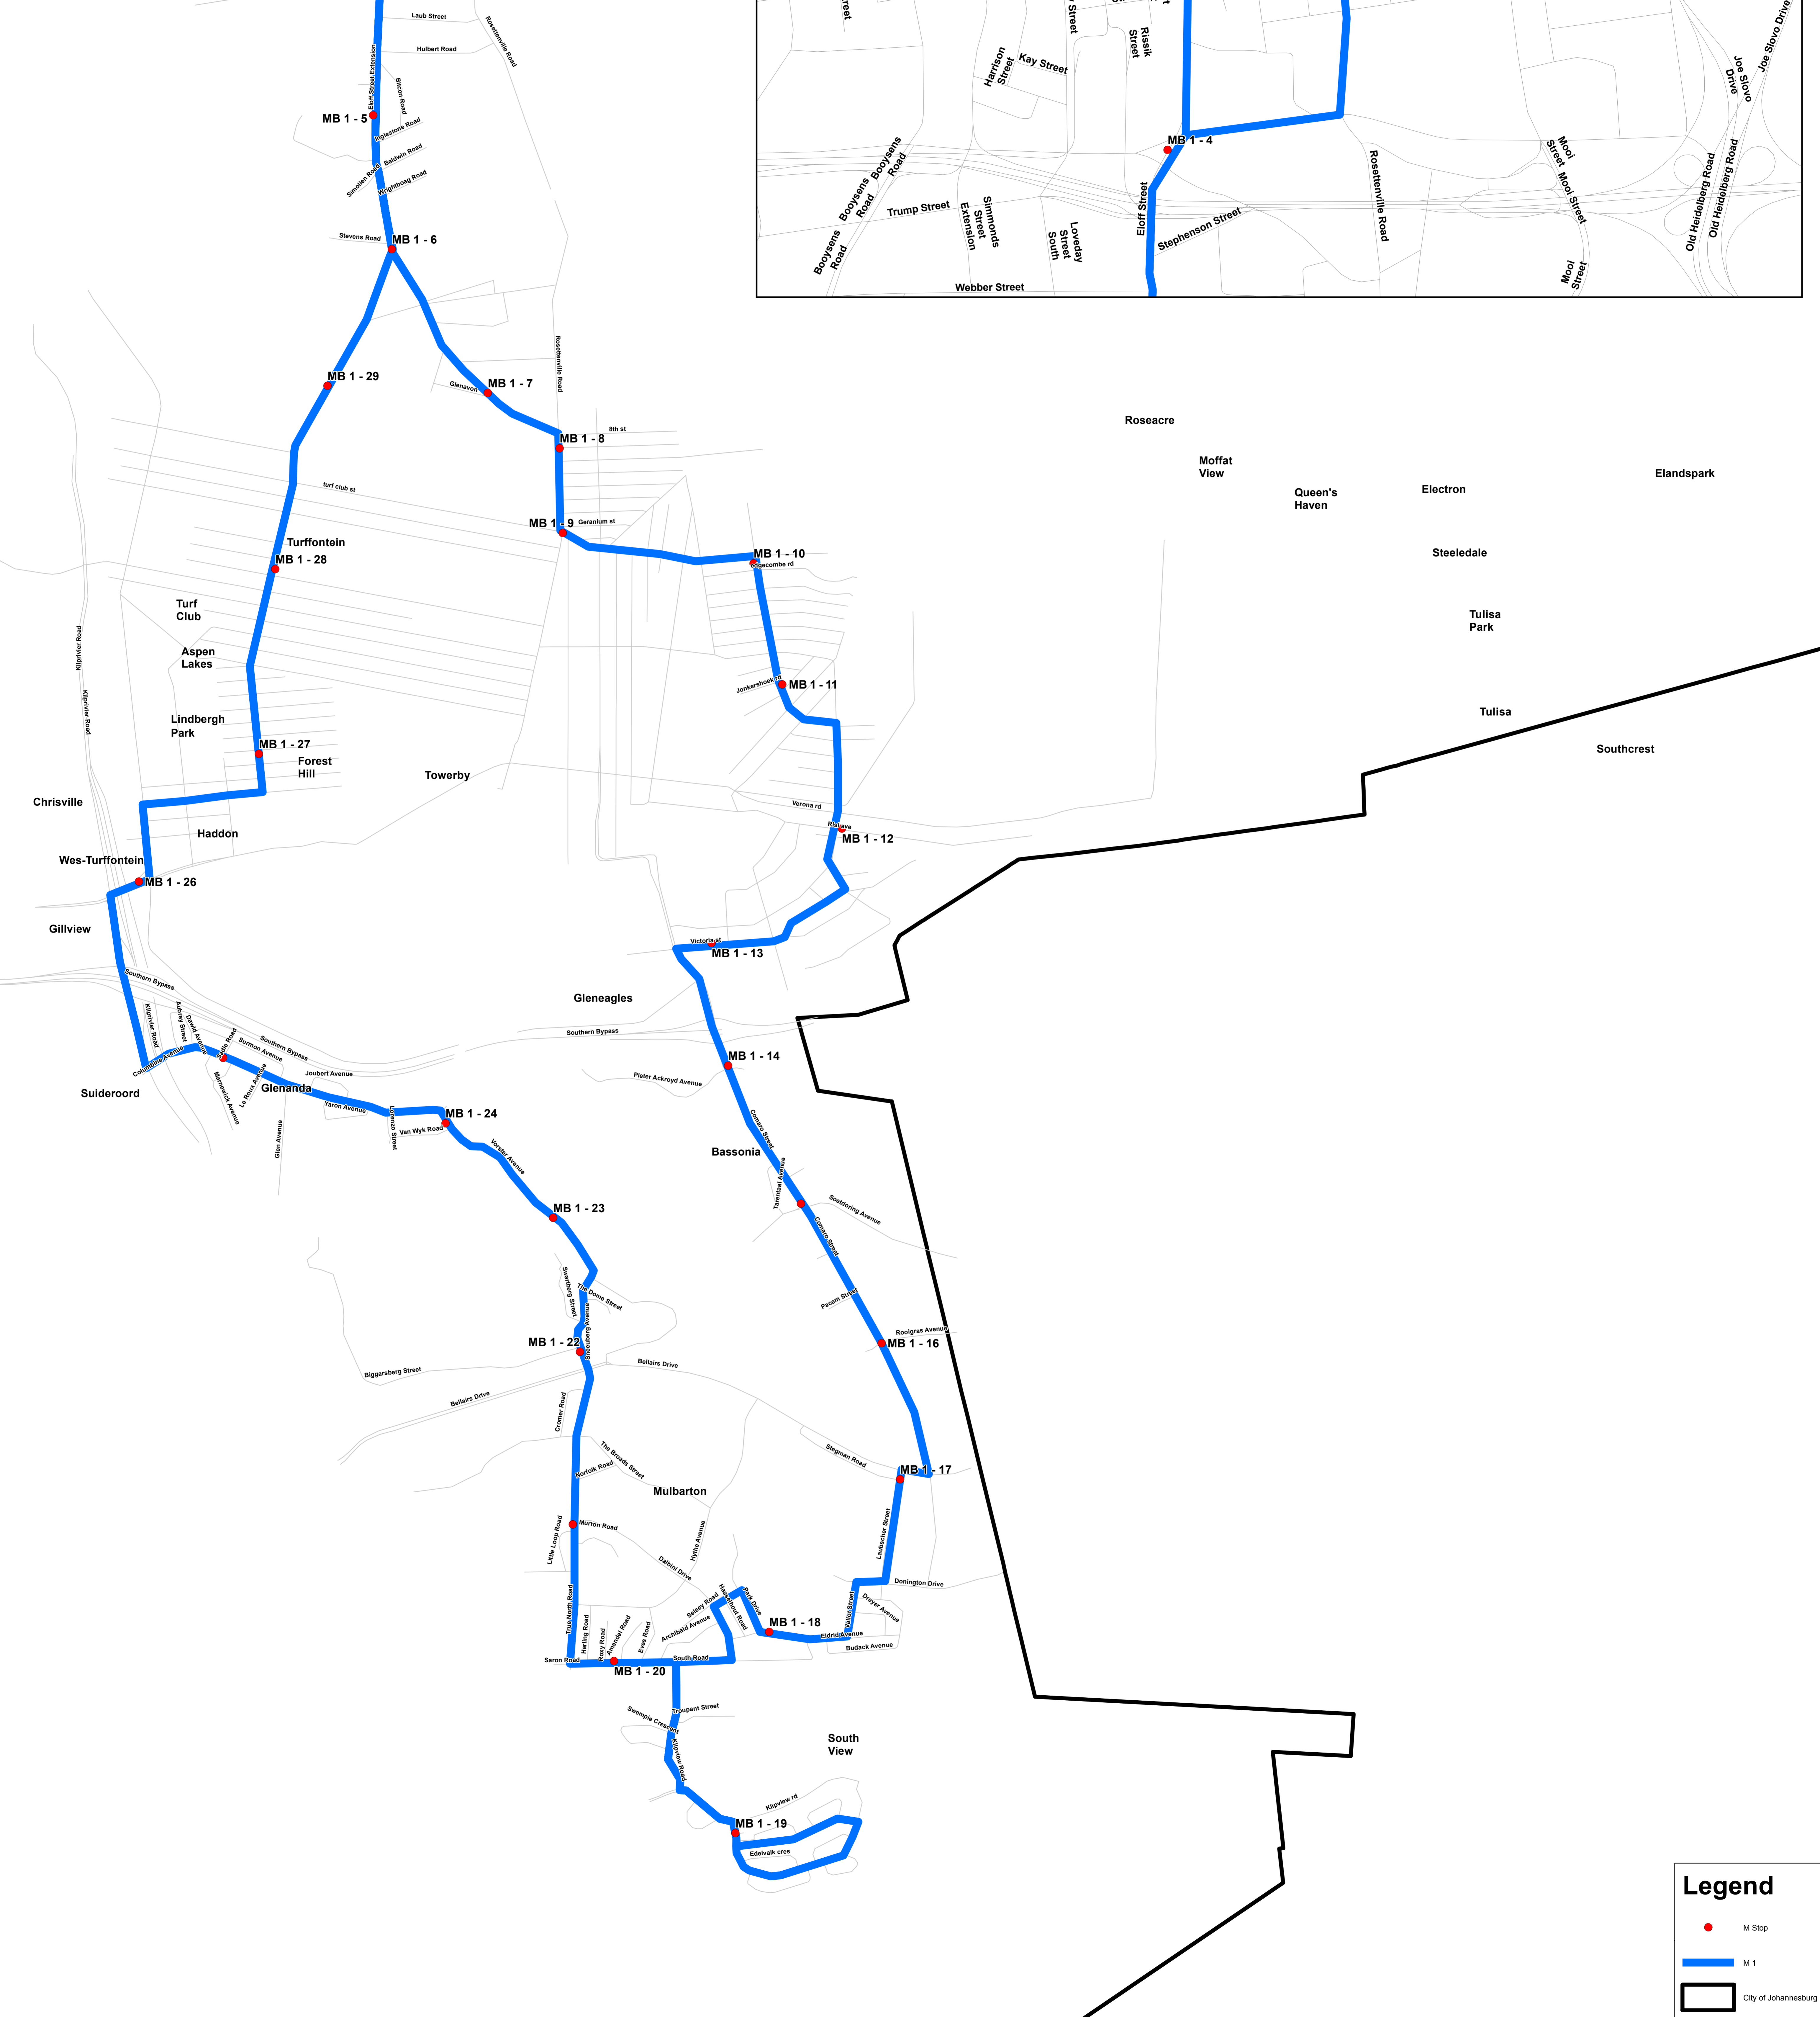

Braamfontein

Doornfontein

**CBD**

Bezuidehoutsvallei

**Legend**

- M Stop
- M 1
- City of Johannesburg